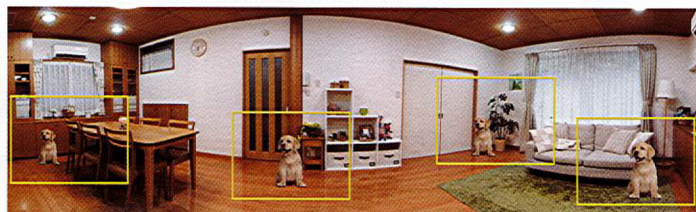

動き回るペットを、外出先から自在に確認。

左右360°、上下約90°を見渡せる首振り機能を搭載した屋内カメラです。スマートフォンでカメラを操作できるので、外出先からカメラを上下左右に動かして、部屋の中を動くペットを追いかけてスマートフォンに映すことができます。

パナソニック 屋内スイングカメラキット
99,000ポイント ▶ **59,400**ポイント アイテムNo. B540-6146【限定50台】