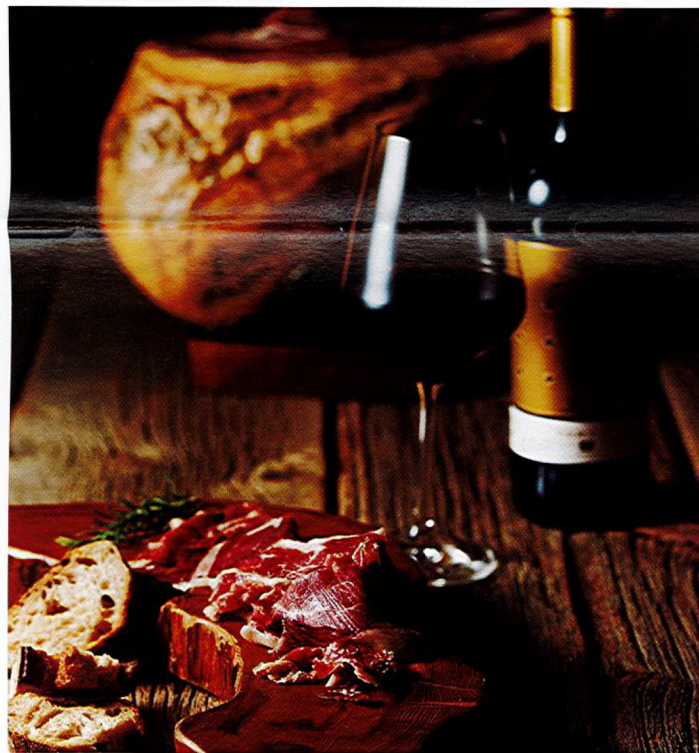

本状に掲載のアイテムは、「メンバーシップ・リワード・プラス」に未登録のカード会員様と比べて40%オフ*の優待ポイントで交換できます

*一部のアイテムを除きます

2018 SUMMER-AUTUMN
Premium Collection

毎日に驚きを。おすすめ交換アイテムをご紹介します。

おもてなしに、ギフトに。豪華な生ハム原木。

最高級のイベリコ豚の中でも全体の2%しか存在しない「リアル・ベジョータ」を使用した生ハムと、台、ナイフ、切り方が分かるDVDをセットにしました。スペイン王室でも使われた4年熟成の生ハムは、チーズのような味わいで、ワインに良く合います。

IBERICO-YA
スペイン王室献上品生ハム原木セット
691,000ポイント ▶ **414,600**ポイント
アイテムNo. B511-6069【限定20セット】

栄養豊富な、唐津の自然薯一本物。

佐賀県唐津ではその昔、藩主への年貢として納められるほど特別なものだった自然薯。きれいな温泉が湧き、栽培に向いた唐津の山々の赤土が育んだ自然薯は、美肌で粘りが強いのが特徴です。

ささき農園 自然薯箱入(1.0kg以上)
51,000ポイント ▶ **30,600**ポイント アイテムNo. B540-6120

香りを風で導く革新的なサーキュレーター。

台座にアロマストーンを置くだけで香りを風に乘せて届けます。現代の香炉を目指し、国産の山桜を使った天板と、風を送り出す球体は、古くから香炉として愛用されてきた南部鉄器と有田焼。本物の素材が醸し出す上品さが、風流な空間を創り出します。

ATOUN FUMA
254,000ポイント ▶ **152,400**ポイント
ホワイト(有田焼):アイテムNo. B501-6156
ブラック(南部鉄器):アイテムNo. B501-6157